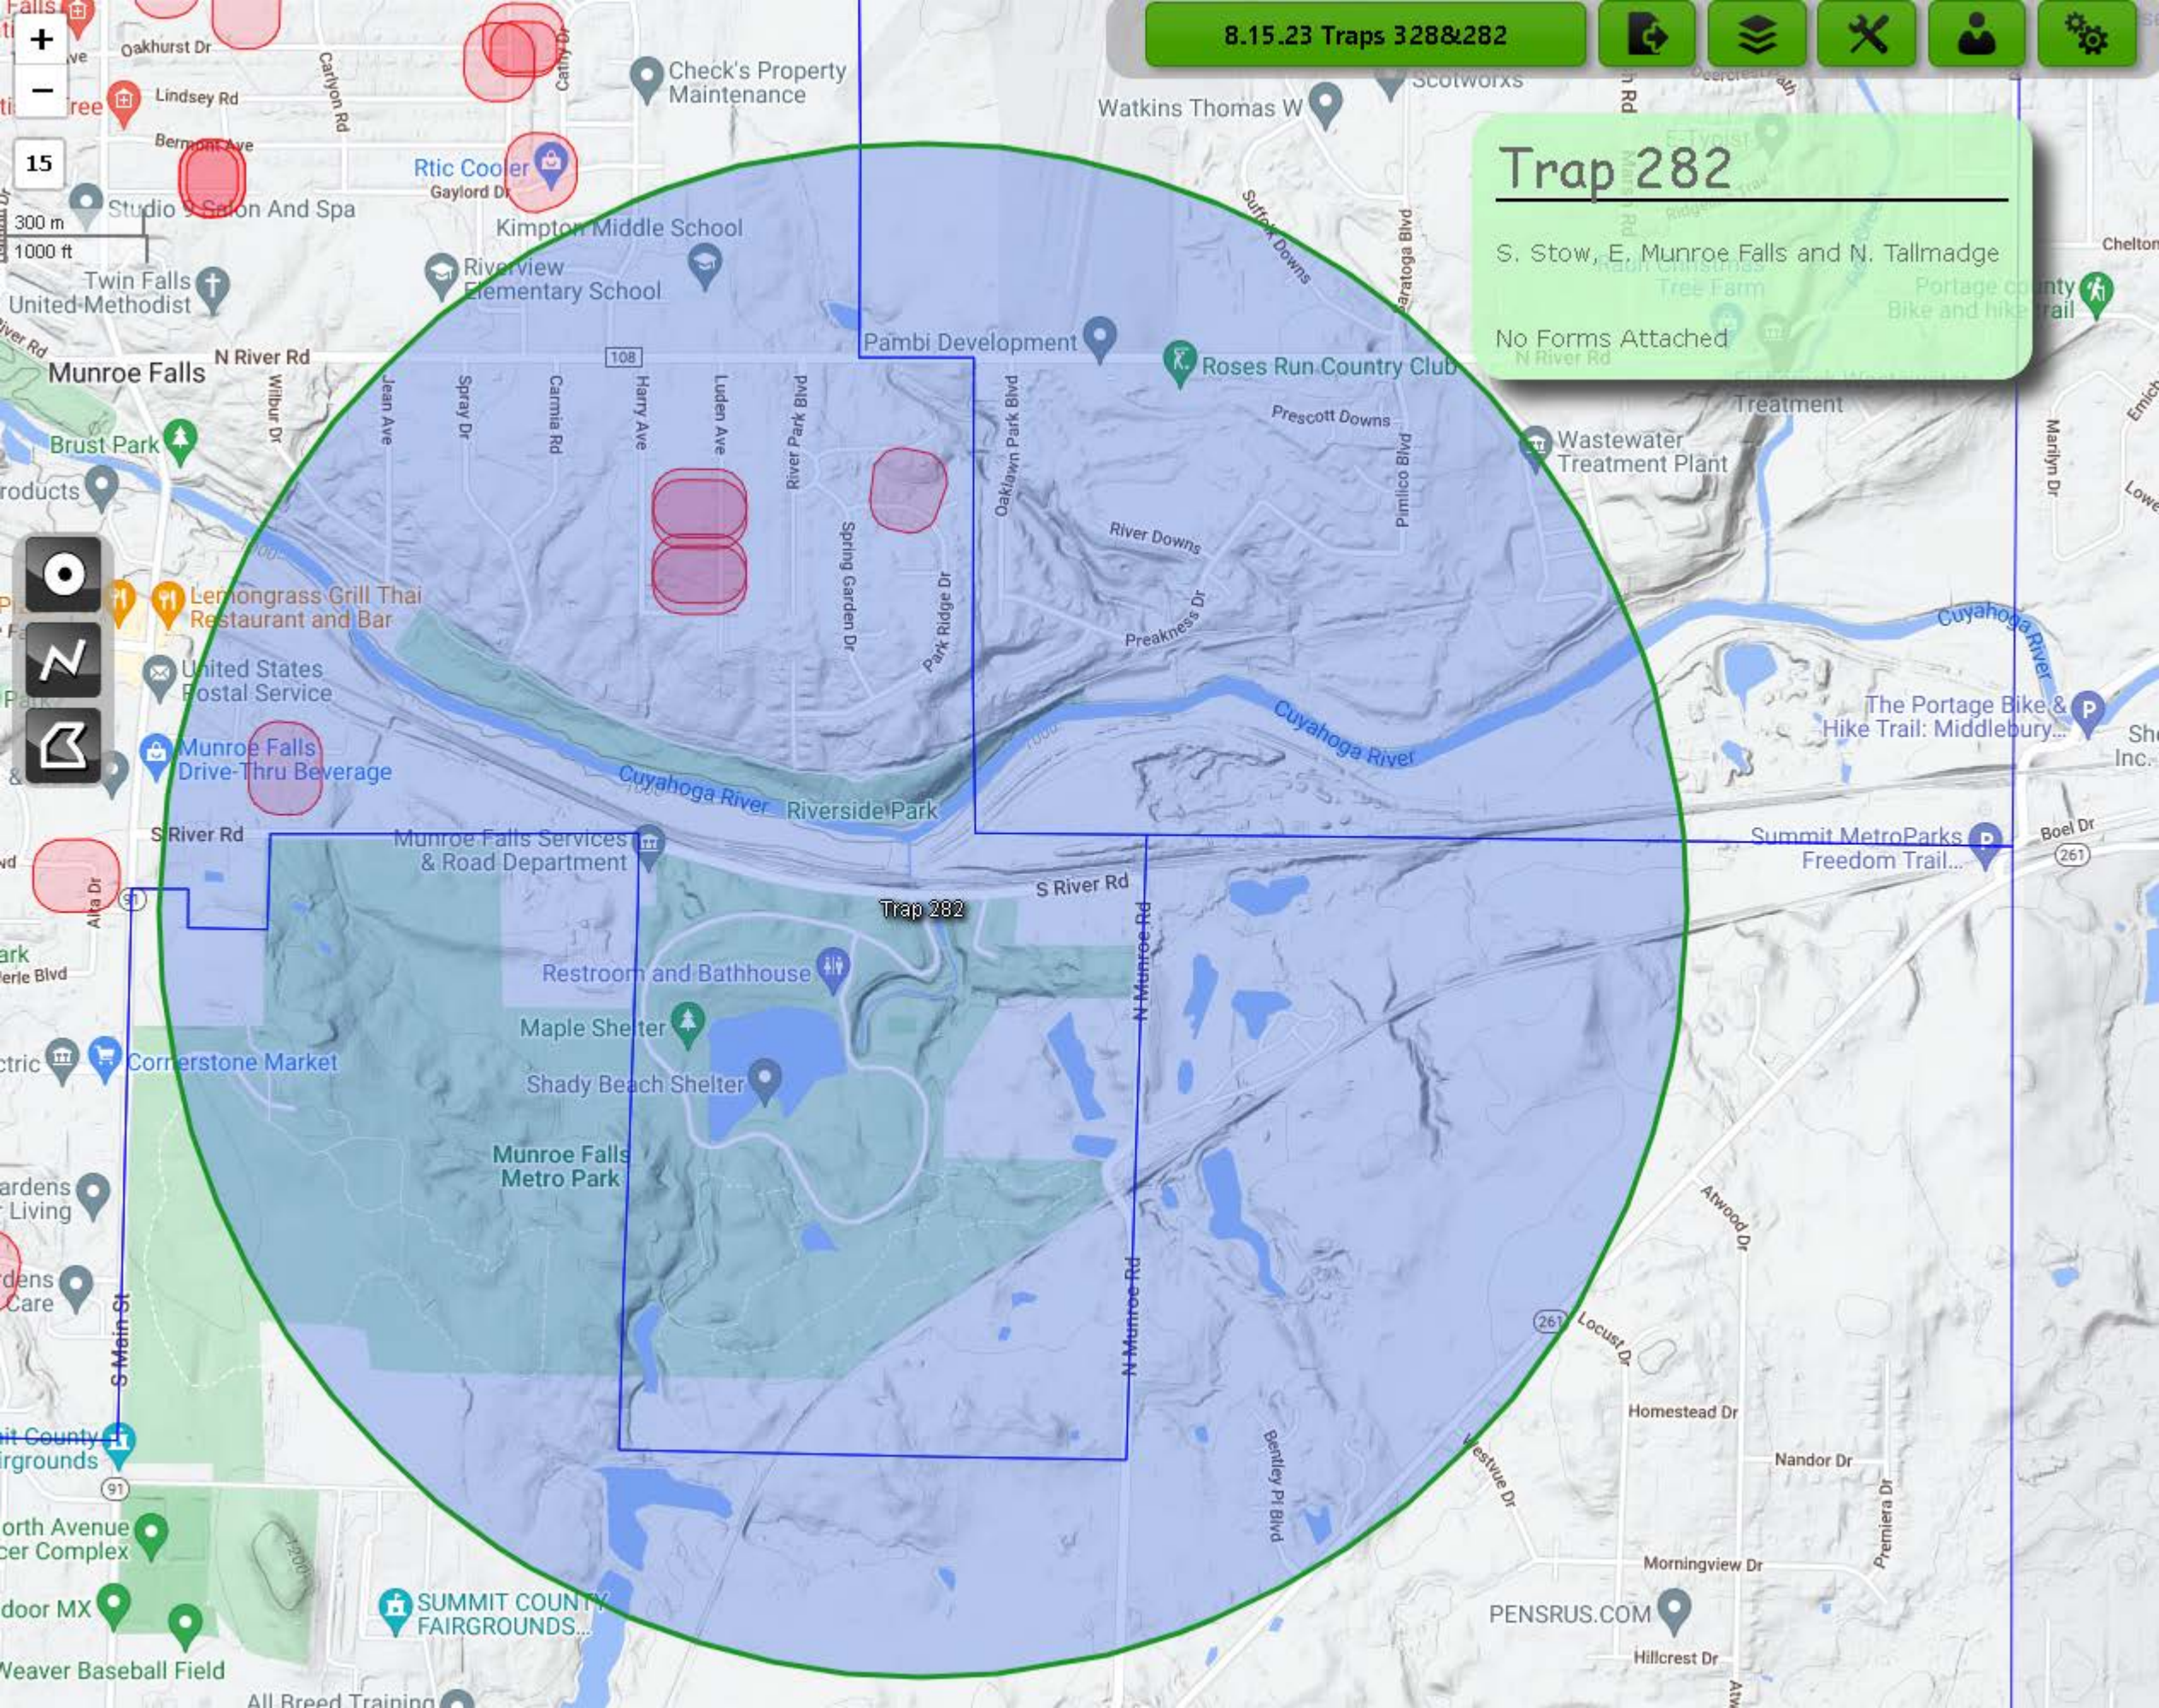

Trap 282

S. Stow, E. Munroe Falls and N. Tallmadge

No Forms Attached

15

300 m
1000 ft

Alka Dr

91

91

Trap 282

PENSURUS.COM